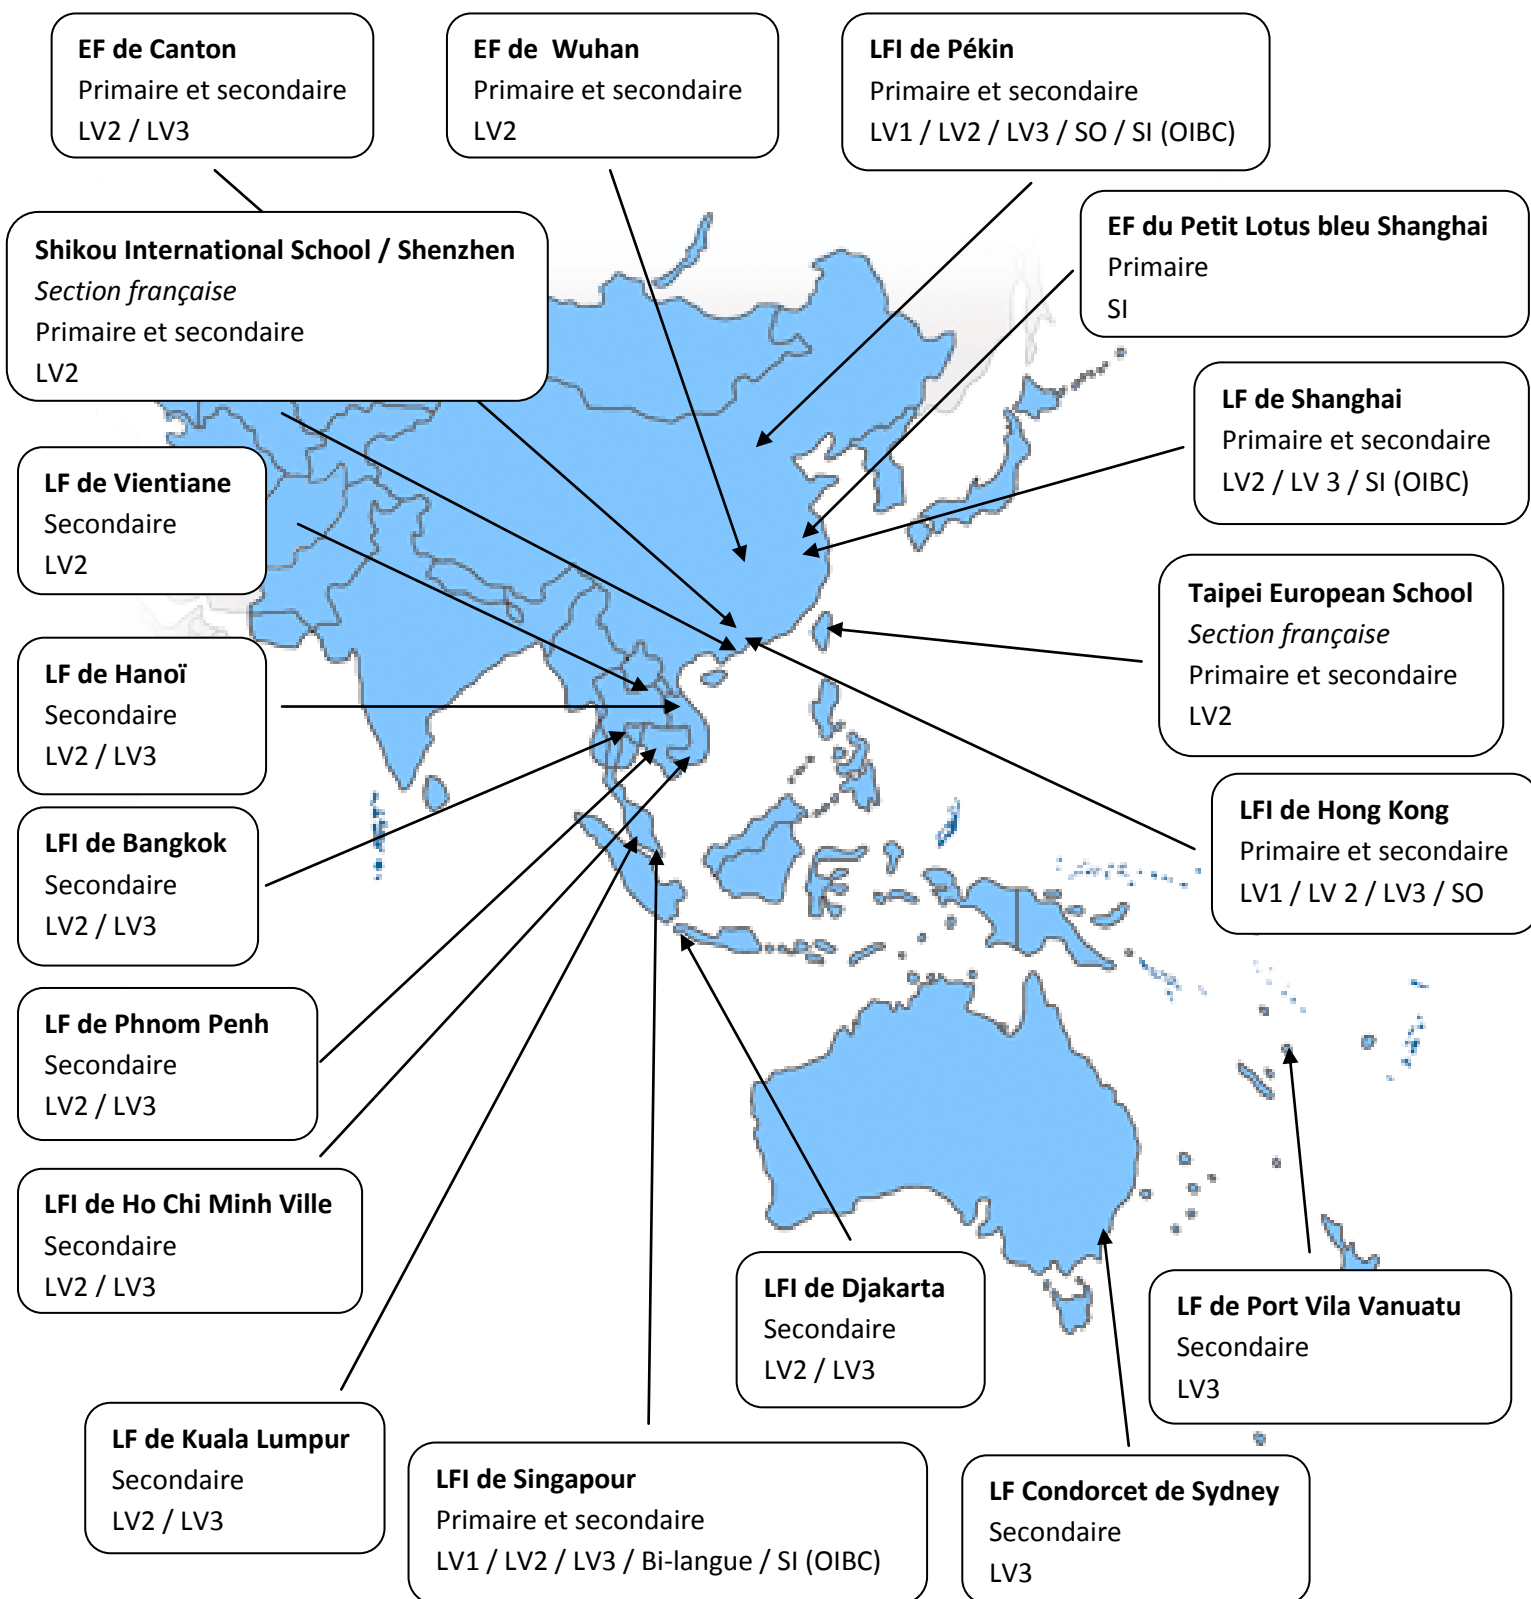

Carte des établissements français du réseau AEF de la zone Asie-Pacifique proposant un enseignement du chinois

LFI : lycée français international ; **EF** : école française

LV1 : langue vivante 1 ; **LV2** : langue vivante 2 ; **LV3** : langue vivante 3 ;

SO : section orientale ; **SI** : section internationale ; **OIBC** : option internationale du Baccalauréat chinois